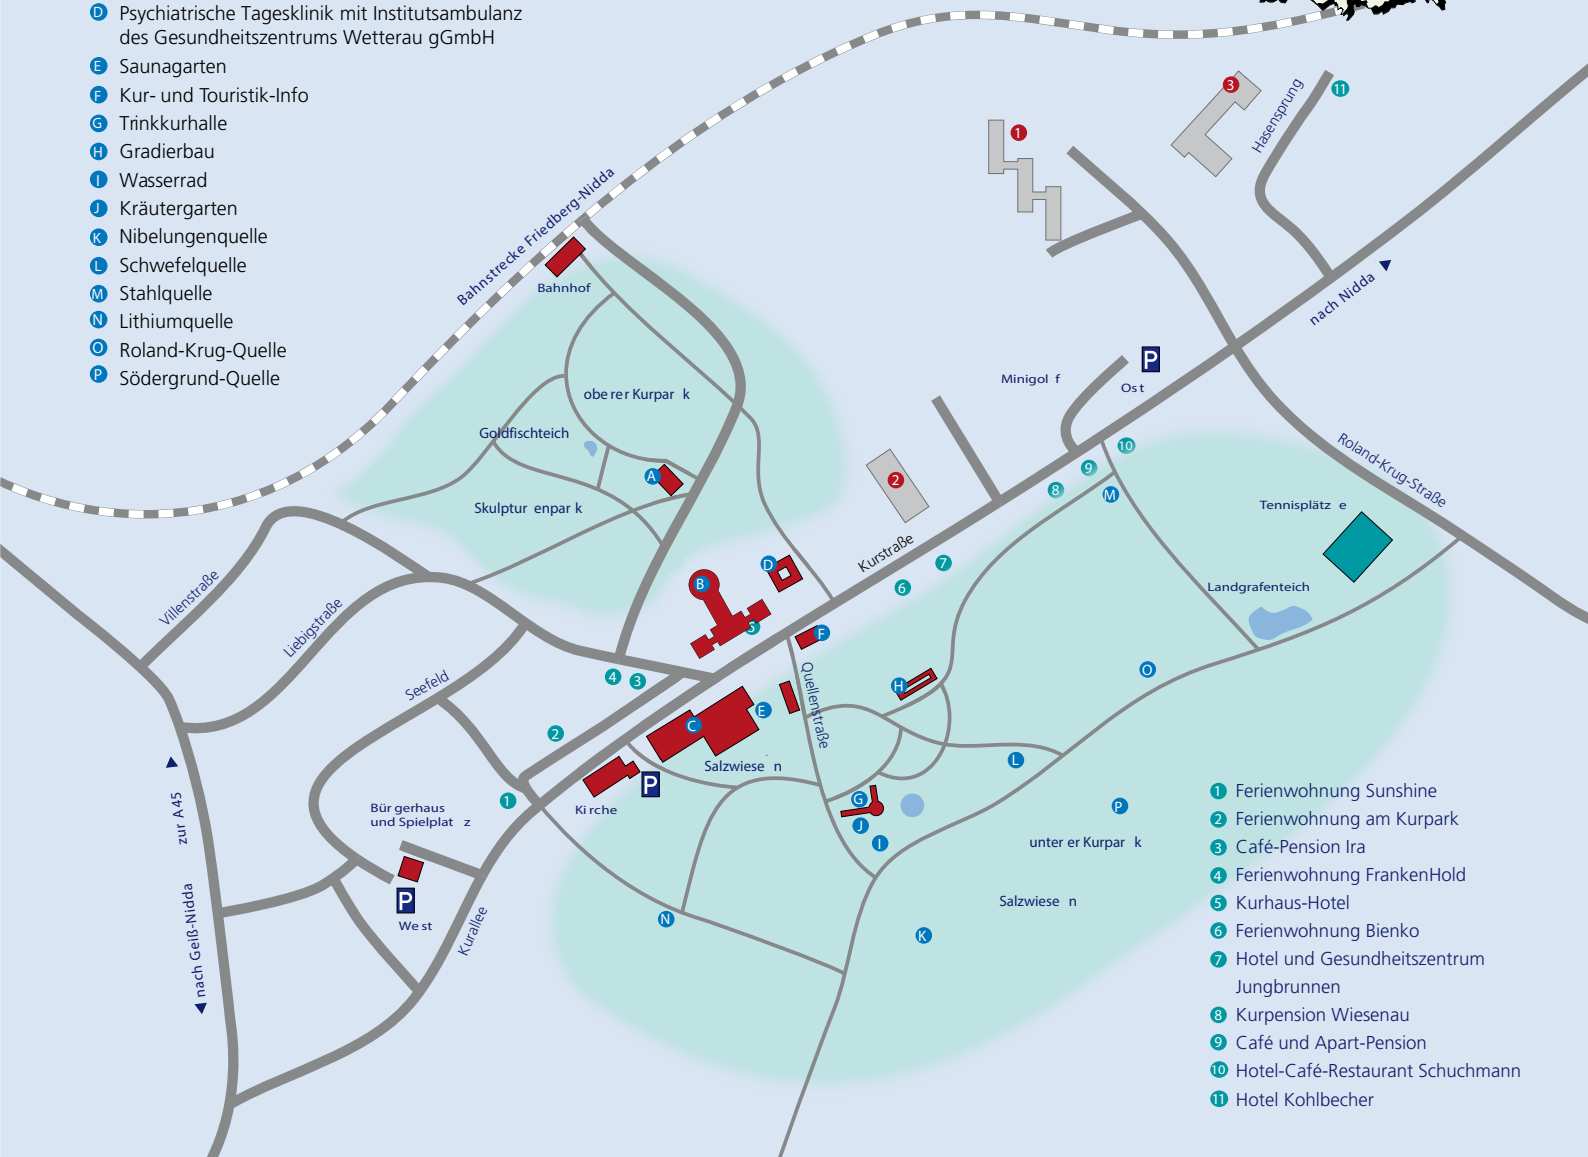

BAD SALZHAUSEN IM ÜBERBLICK

- A Parksaal
- B Kursaal
- C Justus-von-Liebig-Therme
- D Psychiatrische Tagesklinik mit Institutsambulanz des Gesundheitszentrums Wetterau gGmbH
- E Saunagarten
- F Kur- und Touristik-Info
- G Trinkkurhalle
- H Gradierbau
- I Wasserrad
- J Kräutergarten
- K Nibelungenquelle
- L Schwefelquelle
- M Stahlquelle
- N Lithiumquelle
- O Roland-Krug-Quelle
- P Södergrund-Quelle

- 1 Klinik Rabenstein
- 2 Fachklinik Dr. Herzog
- 3 Asklepios-Klinik

- 1 Ferienwohnung Sunshine
- 2 Ferienwohnung am Kurpark
- 3 Café-Pension Ira
- 4 Ferienwohnung FrankenHold
- 5 Kurhaus-Hotel
- 6 Ferienwohnung Bienko
- 7 Hotel und Gesundheitszentrum Jungbrunnen
- 8 Kurpension Wiesenau
- 9 Café und Apart-Pension
- 10 Hotel-Café-Restaurant Schuchmann
- 11 Hotel Kohlbecher